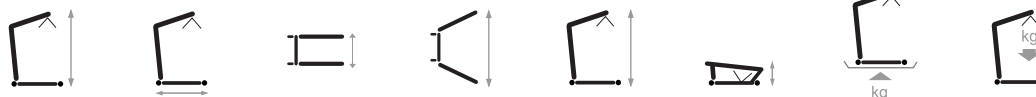

Gebruikersgewicht
Eagle 620 : 150 kg
Eagle 625 : 175 kg

Plooibaar model: eenvoudig op te bergen

Tilbanden

TILBAND met TOILETUITSPARING

beschikbaar in
 M - L - XL uitvoering

	A	B	C	D
M	740	220	580	410
L	780	260	660	470
XL	860	310	710	500

TILBAND met HOOFDSTEUN

beschikbaar in
 M - L - XL uitvoering

	A	B	C	D	E
M	750	350	470	270	400
L	820	380	490	400	400
XL	900	430	590	400	400

STANDAARD TILBAND

beschikbaar in
 M - L - XL uitvoering

	A	B	C	D
M	740	370	430	400
L	790	420	480	430
XL	850	480	520	450

Hoge kwaliteitswielen van 100 mm voor een perfecte wendbaarheid thuis of in een verzorgingstehuis.

Model

620	1740	1115	550	1035	580-1600	480	37	150
625	1840	1290	680	1225	650-1730	480	42	175

Maten in mm, gewicht in kg. Afwijkingen in maten en gewicht (15 mm en 1,5 kg) zijn mogelijk.