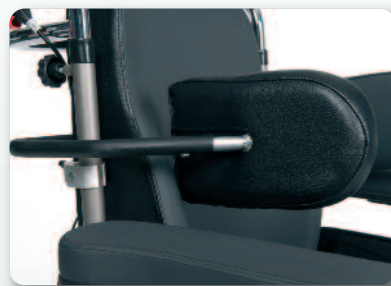

Optie L04 - zijdelings pelotten