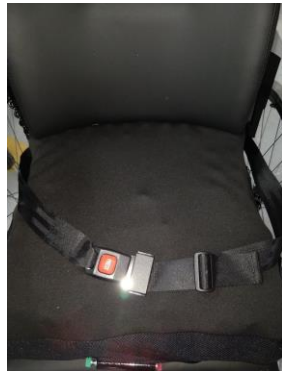

99400117

Heupgordel