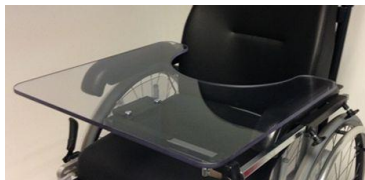

99401390

Werkblad; Links
wegklapbaar (diepte
van 25 t/m 40cm)