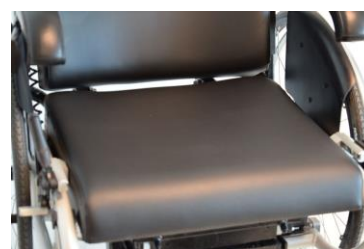

30400351

Zitkussen; Standaard