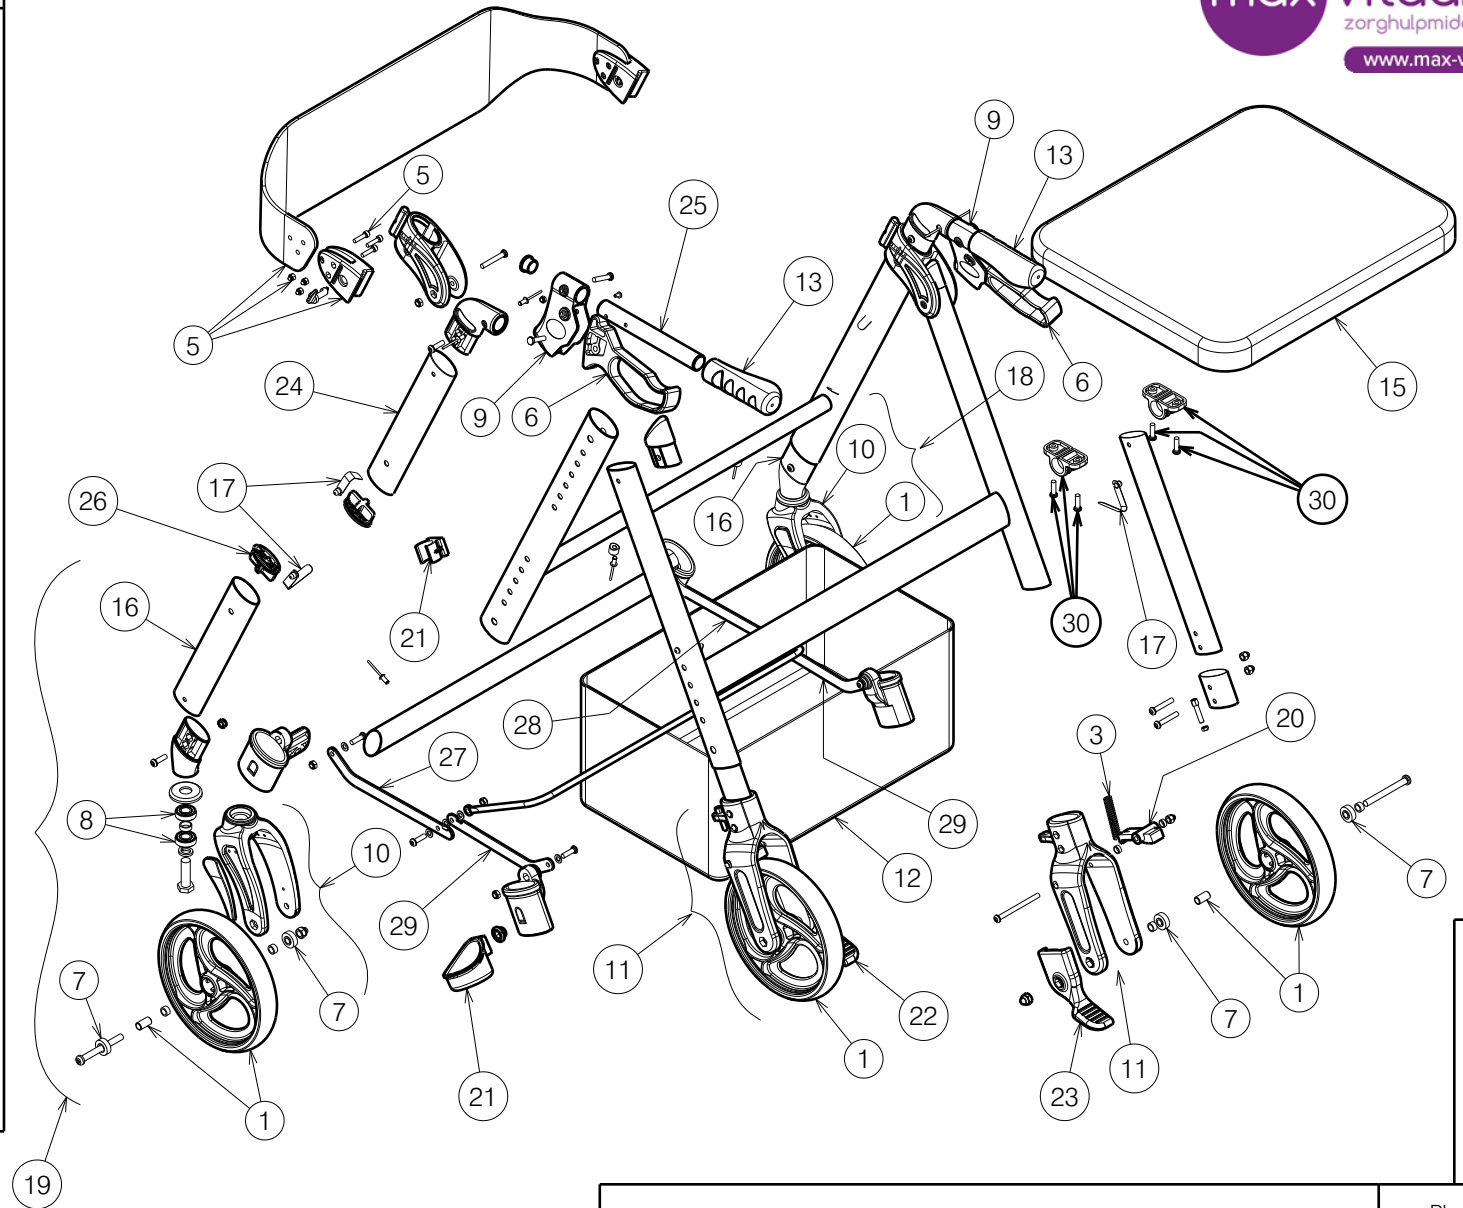

Material		
No.	Article	Quantity
1	1915855	4
3	1915857	2
4*	1915858	2
5	1915859	1
6	1915860	2
7	1915862	8
8	1915861	4
9	1915863	2
10	1915864	2
11	1915865	2
12	1915866	1
13	1915867	2
14*	1915868	2
15	1915869	1
16	1916356	2
17	1916358	6
18	1916463 (R)	1
19	1916596 (L)	1
20	1917133	2
21	1916595	1
22	1917350	1
23	1917351	1
24	1918578	2
25	1918575	2
26	1919470	4
27	1919610	1
28	1919611	1
29	1919612	2
30	1920598	2

* Not depicted

8002999

E001131 / L

ROLLATOR GOLIAT				Plan No.
				E001131 / L
Scale: 1:5	Drafted	Verified	Confirmed	
Date	26/06/2019	02/10/2023	02/10/2023	
Initials	SD	DVB	PJ	