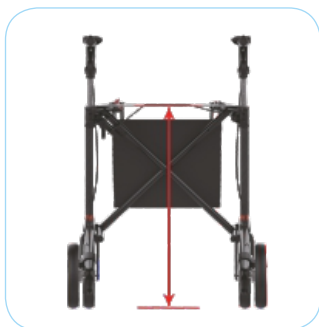

ATHLON SL

CARBON FIBER TECHNOLOGIE

REHASENSE

OPVUWBAAR EN EENVOUDIG TE DRAGEN

De **Athlon SL** is makkelijk opvouwbaar en blijft gesloten door het eenvoudig te bedienen vergrendelingsysteem met de rode druk-knop. Het vergrendelingsysteem doet tevens dienst als ergonomisch handvat om de rollator aan op te pakken.

STABIEL EN DUURZAAM

Het frame en de zitting zijn getest voor een maximale belasting van 150 kg. Zeer licht te bedienen met betrouwbare remmen. TPE gelaagde wielen met rubberen loopvlak. De rollator geeft direct een bijzonder stabiel en veilig gevoel zodra men deze vastpakt en er mee gaat rijden.

HOOGTE INSTELBAAR

De **Athlon SL** handgrepen zijn soepel en makkelijk in hoogte verstelbaar vanaf 63 cm voor de lage tot 102 cm voor de hoge versie. Aanpassing aan de individuele behoefte is ook aan gedacht, want de Athlon is in drie verschillende zithoogtes verkrijgbaar, namelijk vanaf 50 cm t/m 62 cm voor de hoge versie.

Soepel instelbare handgreep-hoogte met 10 arreteer posities.

De **Athlon SL** is verkrijgbaar in 3 zithoogtes 62, 55 en 50 cm.

Sterke, onderhoudsvrije stevige maar toch zachte TPE-wielen.

Prachtig gevormd superlicht koolstofvezel frame, kan tot 150 kg belast worden.