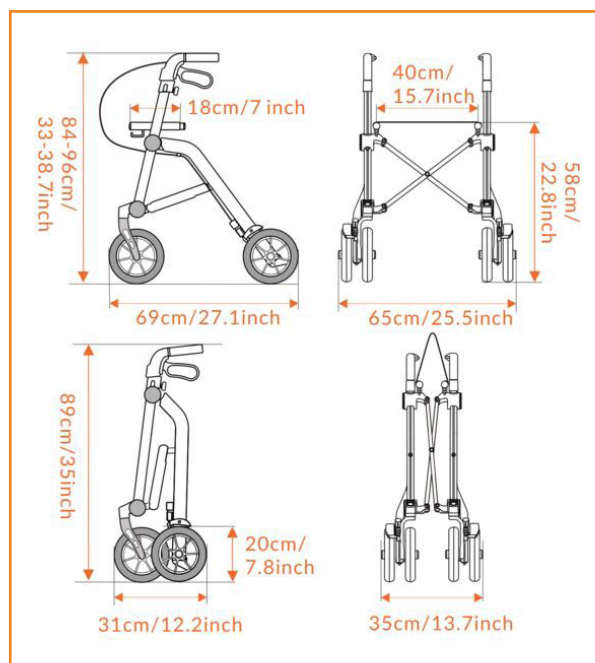

TRIVE

Compact door het vernuftig plooisysteem

ARTIKEL NR. GROEN: UPRLT01TR

Trive

(tas, rugleuning en stokhouder inbegrepen)

■ Gewicht: 6,5 kg

■ VSB nr.: 220477

- Plooit in twee richtingen, in de lengte en de breedte
- Zeer licht (6.5 kg)
- Gemakkelijk opvouwen door het opheffen van de zitting
- Elegant Brits design

TECHNISCHE GEGEVENS

- Gewicht: 6,5 kg
- L/B/H: 69 / 65 / 84-96 cm
- Zitbreedte: 40 cm
- Zithoogte: 58 cm
- Max gewicht: 130 kg
- Tas, rugleuning en stokhouder inbegrepen

Mobio®

ergonomische hulpmiddelen die er goed uit zien